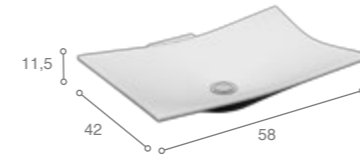

MLQ060.128  
MLQ070.138  
MLQ080.156  
MLQ090.174  
MLQ100.190  
MLQ120.227  
MLQ12S.240  
MLQ14S.260  
MLQMED

lavabo Solid Surface con faldón 60  
lavabo Solid Surface con faldón 70  
lavabo Solid Surface con faldón 80  
lavabo Solid Surface con faldón 90  
lavabo Solid Surface con faldón 100  
lavabo Solid Surface con faldón 120, 1 seno  
lavabo Solid Surface con faldón 120, 2 senos  
lavabo Solid Surface con faldón 140, 2 senos  
lavabo Solid Surface con faldón a medida

MLF060.208  
MLF070.218  
MLF080.230  
MLF090.256  
MLF100.280  
MLF120.331  
MLF12S.350  
MLF14S.370  
MLFMED

lavabos sobre encimera  
vasque sur plan

lavabo Libra MLLIB.063

lavabo Iris MLIRI.097

lav. BALI solid surface MLBAL.075