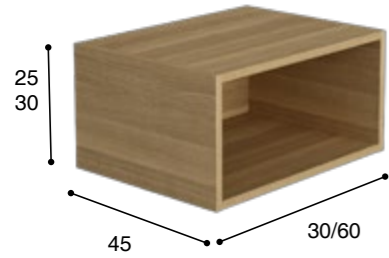

decorativo
decoratif

decorativo 1 hueco 30
decorativo 1 hueco 60

MISEDE1H030.210
MISEDE1H060.248