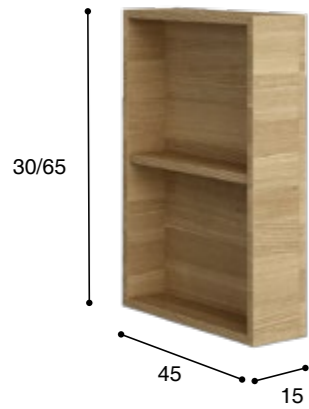

## mueble 2 cajones + 2 cajones interiores + gola superior

meuble 2 tiroirs + 2 tiroirs interieurs + gorge superieure

mueble 1 caj. + gola superior 120	MISE2G21120.480
mueble 1 caj. + gola superior 140	MISE2G21140.493

## mueble 4 cajones + gola central

meuble 4 tiroirs + gorge centrale

mueble 4 caj. + gola central 120	MISE4G120.580
mueble 4 caj. + gola central 140	MISE4G140.595

terminal  
terminal

sensitive

columna 4 puertas  
colonne 4 portes

columna 2 puertas + hueco  
colonne 2 portes + niche

terminal altura 30 MISETE030.140  
terminal altura 65 MISETE065.165

columna 4 puertas 40  
columna 4 puertas 70

MISEC4P040.600  
MISEC4P070.750

columna 2 puertas + hueco 40  
columna 2 puertas + hueco 60