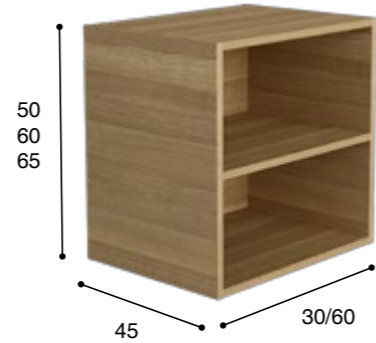

decorativo 2 huecos 30
decorativo 2 huecos 60

MISEDE2H030.310
MISEDE2H060.350

columna puerta lateral
colonne porte laterale

columna 2 puertas + gola
colonne 2 portes + gorge

folding
folding