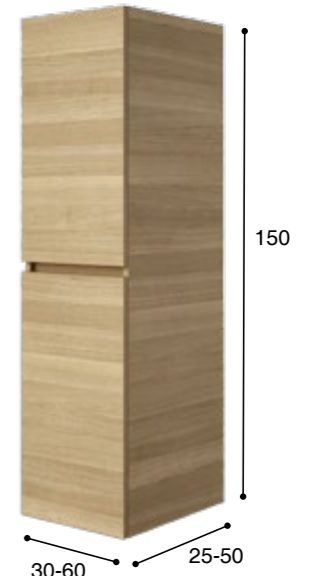

columna 2 puertas + gola
columna 2 puertas + gola

MISE2P030.405
MISE2P060.455