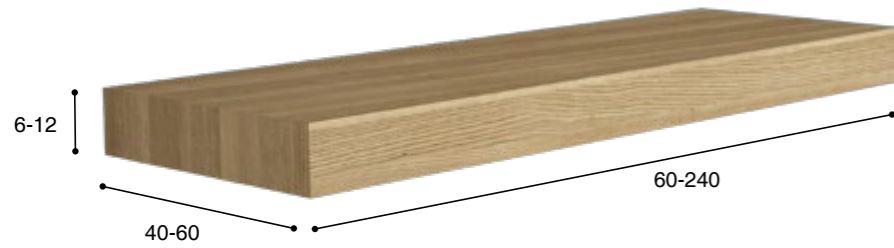

MISEC2PH040.500  
MISEC2PH060.617

decorativo  
decoratif

decorativo 1 hueco 30  
decorativo 1 hueco 60

MISEDE1H030.210  
MISEDE1H060.248

decorativo 2 huecos 30  
decorativo 2 huecos 60

MISEDE2H030.310  
MISEDE2H060.350

columna puerta lateral  
colonne porte laterale

columna 2 puertas + gola  
colonne 2 portes + gorge

folding  
folding

folding MISEFOL.200 + 100 por metro lineal  
escuadra 20

para calcular el precio se deberán sumar: