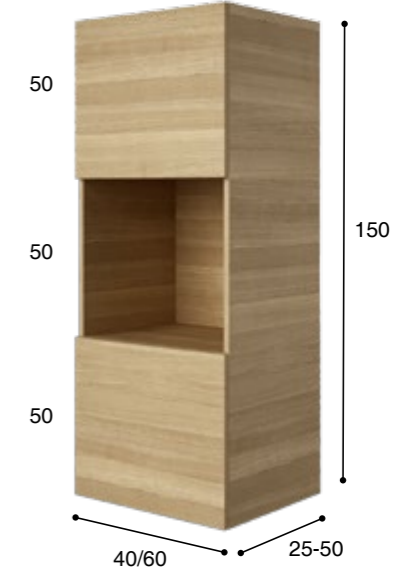

## mueble 2 cajones + 2 cajones interiores + gola superior

meuble 2 tiroirs + 2 tiroirs interieurs + gorge superieure

mueble 1 caj. + gola superior 120	MISE2G21120.480
mueble 1 caj. + gola superior 140	MISE2G21140.493

columna 2 puertas + hueco  
colonne 2 portes + niche

terminal altura 30 MISETE030.140  
terminal altura 65 MISETE065.165

columna 4 puertas 40  
columna 4 puertas 70

MISEC4P040.600  
MISEC4P070.750

columna 2 puertas + hueco 40  
columna 2 puertas + hueco 60