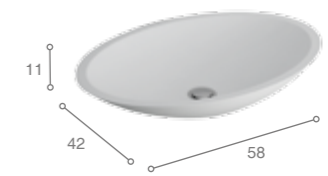

MLQ060.128  
MLQ070.138  
MLQ080.156  
MLQ090.174  
MLQ100.190  
MLQ120.227  
MLQ12S.240  
MLQ14S.260  
MLQMED

lavabo Solid Surface con faldón 60  
lavabo Solid Surface con faldón 70  
lavabo Solid Surface con faldón 80  
lavabo Solid Surface con faldón 90  
lavabo Solid Surface con faldón 100  
lavabo Solid Surface con faldón 120, 1 seno  
lavabo Solid Surface con faldón 120, 2 senos  
lavabo Solid Surface con faldón 140, 2 senos  
lavabo Solid Surface con faldón a medida

MLF060.208  
MLF070.218  
MLF080.230  
MLF090.256  
MLF100.280  
MLF120.331  
MLF12S.350  
MLF14S.370  
MLFMED

lavabos sobre encimera  
vasque sur plan

lavabo Libra MLLIB.063

lavabo Iris MLIRI.097

lav. BALI solid surface MLBAL.075