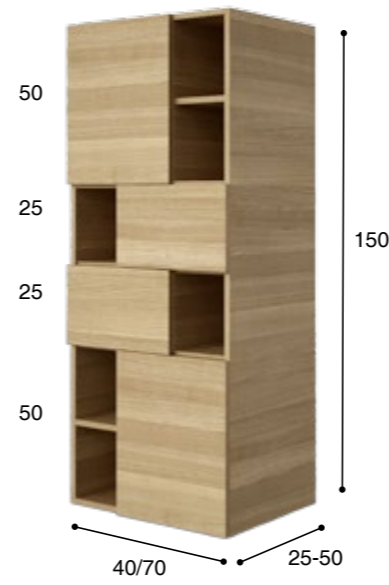

## mueble 2 cajones + 2 cajones interiores + gola superior

meuble 2 tiroirs + 2 tiroirs interieurs + gorge superieure

mueble 1 caj. + gola superior 120	MISE2G21120.480
mueble 1 caj. + gola superior 140	MISE2G21140.493

## mueble 4 cajones + gola central

meuble 4 tiroirs + gorge centrale

mueble 4 caj. + gola central 120	MISE4G120.580
mueble 4 caj. + gola central 140	MISE4G140.595

terminal  
terminal

sensitive

columna 4 puertas  
colonne 4 portes

columna 2 puertas + hueco  
colonne 2 portes + niche

terminal altura 30 MISETE030.140  
terminal altura 65 MISETE065.165

columna 4 puertas 40  
columna 4 puertas 70

MISEC4P040.600  
MISEC4P070.750

columna 2 puertas + hueco 40  
columna 2 puertas + hueco 60