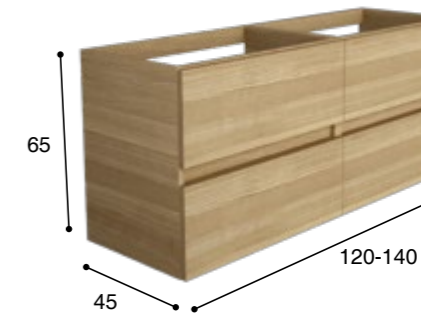

## mueble 2 cajones + gola central

meuble 2 tiroirs + gorge centrale

mueble 2 caj. + gola central 50	MIUP2GV050.200
mueble 2 caj. + gola central 60	MIUP2GV060.202
mueble 2 caj. + gola central 70	MIUP2GV070.212
mueble 2 caj. + gola central 80	MIUP2GV080.222
mueble 2 caj. + gola central 90	MIUP2GV090.232
mueble 2 caj. + gola central 100	MIUP2GV100.242
mueble 2 caj. + gola central 120	MIUP2GV120.262
mueble 2 caj. + gola central 120, 2 senos	MIUP2GV122.285

## mueble 2 cajones + 2 cajones interiores + gola superior

meuble 2 tiroirs + 2 tiroirs interieurs + gorge superieure

mueble 1 caj. + gola superior 120	MIUP2G21120.310
mueble 1 caj. + gola superior 140	MIUP2G21140.330

## mueble 4 cajones + gola central

meuble 4 tiroirs + gorge centrale

mueble 4 caj. + gola central 120	MIUP4G120.385
mueble 4 caj. + gola central 140	MIUP4G140.410

terminal  
terminal

terminal altura 30 MIUPTTE030.088  
terminal altura 65 MIUPTTE065.103