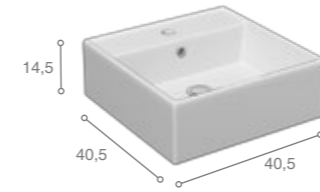

lavabos sobre encimera vasque sur plan

lavabo Libra MLLIB.063