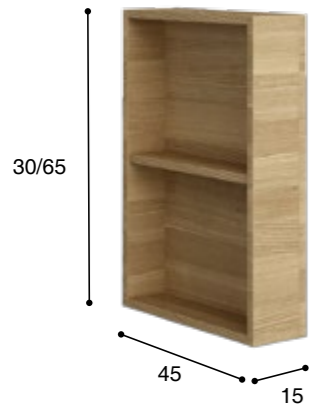

## mueble 2 cajones + gola central

meuble 2 tiroirs + gorge centrale

mueble 2 caj. + gola central 50	MIUP2GV050.200
mueble 2 caj. + gola central 60	MIUP2GV060.202
mueble 2 caj. + gola central 70	MIUP2GV070.212
mueble 2 caj. + gola central 80	MIUP2GV080.222
mueble 2 caj. + gola central 90	MIUP2GV090.232
mueble 2 caj. + gola central 100	MIUP2GV100.242
mueble 2 caj. + gola central 120	MIUP2GV120.262
mueble 2 caj. + gola central 120, 2 senos	MIUP2GV122.285

## mueble 2 cajones + 2 cajones interiores + gola superior

meuble 2 tiroirs + 2 tiroirs interieurs + gorge superieure

mueble 1 caj. + gola superior 120	MIUP2G21120.310
mueble 1 caj. + gola superior 140	MIUP2G21140.330

## mueble 4 cajones + gola central

meuble 4 tiroirs + gorge centrale

mueble 4 caj. + gola central 120	MIUP4G120.385
mueble 4 caj. + gola central 140	MIUP4G140.410

terminal  
terminal

terminal altura 30 MIUPTTE030.088  
terminal altura 65 MIUPTTE065.103