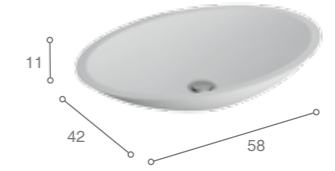

lav. BALI solid surface MLBAL.075