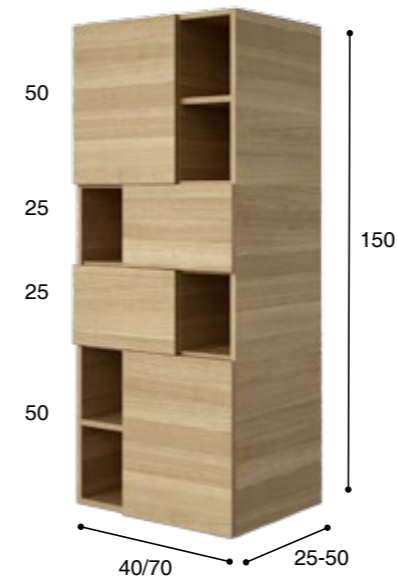

columna 4 puertas
colonne 4 portes

columna 4 puertas 40
columna 4 puertas 70

MIUPC4P040.300
MIUPC4P070.375