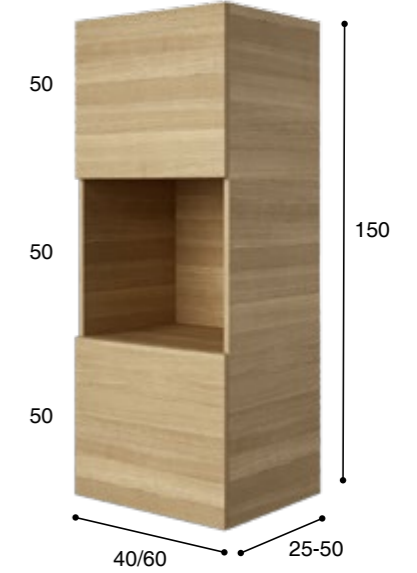

columna 2 puertas + hueco
colonne 2 portes + niche

columna 2 puertas + hueco 40
columna 2 puertas + hueco 60

MIUPC2PH040.200
MIUPC2PH060.230