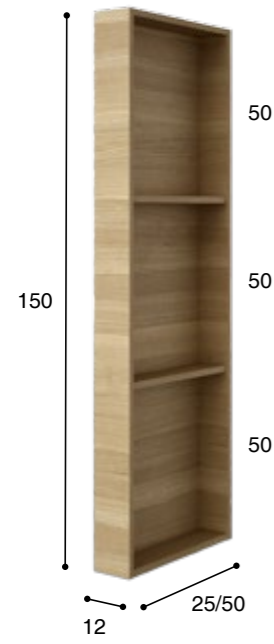

terminal columna
colonne terminale