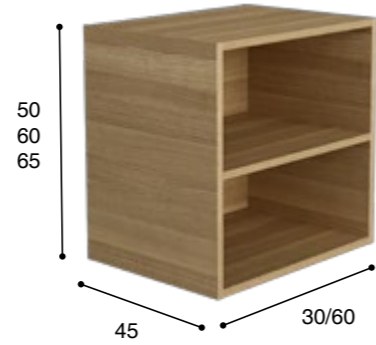

decorativo 2 huecos 30
decorativo 2 huecos 60

MIUPDE2H030.193
MIUPDE2H060.218