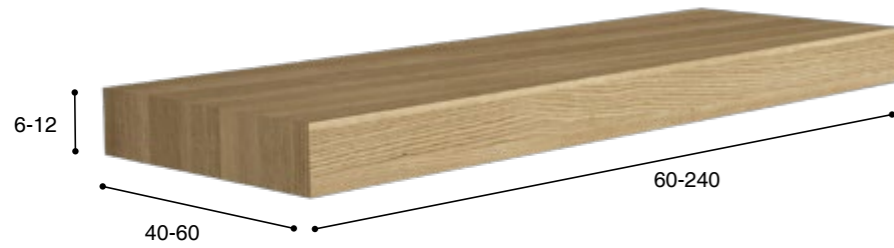

columna puerta lateral  
colonne porte laterale

columna puerta lateral 40  
columna puerta lateral 70

MIUPC3H1P040.250  
MIUPC3H1P070.290

columna 2 puertas + gola  
colonne 2 portes + gorge

columna 2 puertas + gola  
columna 2 puertas + gola

MIUP2P030.150  
MIUP2P060.160

folding  
folding

folding MIUPFOL.200 + 50 por metro lineal  
escuadra 20

para calcular el precio se deberán sumar:

200 puntos fijos +  
100 puntos por metro lineal +  
20 puntos por cada escuadra