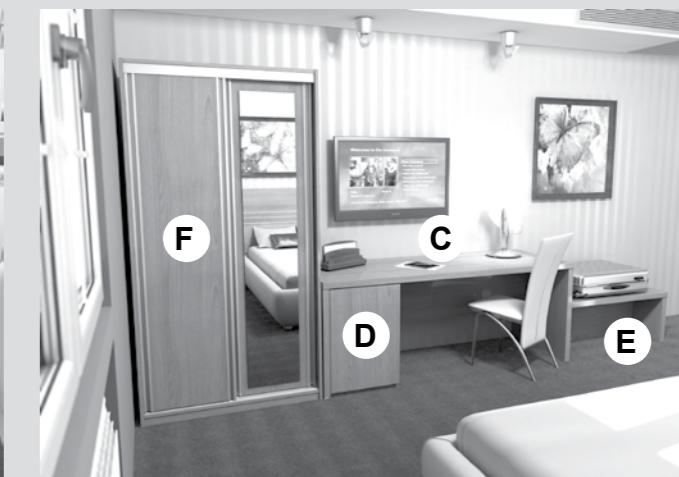

pag. 08

complementos

pag.12

hotel modelo 001

A	Cabezal Completo 4 cms 1100 x 3000 mm.	176
B	Mesita 400 x 470 x 400 mm.	75
C	Mesa Estudio con Trasera y Espejo	233
D	Mueble Mini Bar (Bajo mesa estudio)	84
E	Mueble Soporta Maleta con trasera inferior	108

Mesa estudio con trasera y espejo.

Mesa estudio sin trasera ni espejo.

Módulo estantería cristal con
mueble Mini Bar.

Mesa escritorio con trasera y
espejo.

detalle de opciones

hotel modelo 002

A	Cabezal Completo 4 cms 1400 x 1600 mm.	149
B	Mesita 470 x 550 x 400 mm.	69
C	Mesa Estudio	143
D	Mueble Mini Bar (Bajo mesa estudio)	84
E	Mueble Soporta Maleta con trasera inferior	108

hotel modelo 003

A	Cabezal Completo 4 cms 1100 x 3000 mm.	149
B	Mesita 470 x 500 x 400 mm.	69
C	Mesa Estudio	143
D	Mueble Mini Bar (Bajo mesa estudio)	84
E	Mueble Soporta Maleta con trasera inferior	108
F	Armario 1900 x 900 x 600 2 puertas correderas, 1 espejo	296

gran cantidad
de acabados

contract

mirete home
contract

hotel modelo 004

A	Cabezal Completo 4 cms 1400 x 3000 mm.	176
B	Mesita 470 x 500 x 400 mm.	72
C	Comoda 3 cajones, 1 hueco	300
D	Espejo con plafón trasero	130