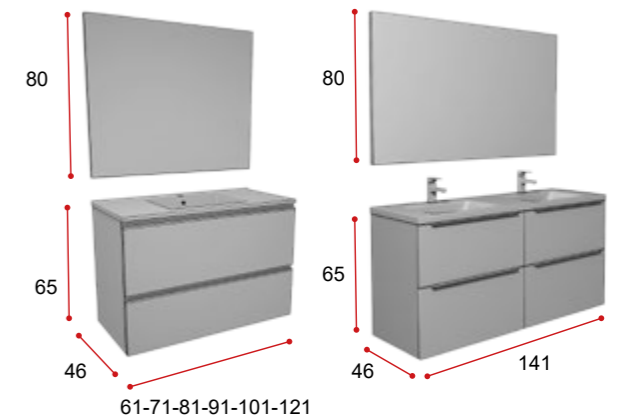

BOLT VASQUE EN VERRE 60 CM
BOLT GLASS BASIN 60 CM

BOLT-CJ060C.310

BOLT VASQUE EN VERRE 70 CM
BOLT GLASS BASIN 70 CM

BOLT-CJ070C.320

BOLT VASQUE EN VERRE 80 CM
BOLT GLASS BASIN 80 CM

BOLT-CJ080C.345

BOLT VASQUE EN VERRE 90 CM
BOLT GLASS BASIN 90 CM

BOLT-CJ090C.370

BOLT VASQUE EN VERRE 100 CM
BOLT GLASS BASIN 100 CM

BOLT-CJ100C.390

BOLT VASQUE EN VERRE 120 CM
BOLT GLASS BASIN 120 CM

BOLT-CJ120C.425

BOLT VASQUE EN VERRE 120 CM 2 LAVABOS
BOLT 120 CM GLASS BASIN WITH 2 BASINS

BOLT-CJ1202.530

BOLT VASQUE EN RÉSINE 140 CM 2 LAVABOS
BOLT 140 CM RESIN BASIN WITH 2 BASINS

BOLT-CJ1402.610

colonne suspendue
suspended columns

Bolt

COLONNE 35 X 170 - PROF. 35
COLUMN 35 X 170 - DEPTH 35

BOLT-CL170.260