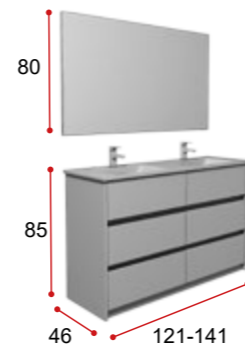

MILANO

ENSEMBLE FORMÉ PAR:
MEUBLE CAISSON ET FAÇADES STRATI-
FIÉS. 3 TIROIRS ANTHRACITE, INTÉRIEUR
GRIS. BASE ET TRAVERSE EN MÉLAMINE
BLANCHE. PROFIL ALUMINIUM (GOLA) POUR
PASSAGE MAIN. PLINTHE STRATIFIÉ. MIROIR
SUR PLAFOND.
VASQUE CÉRAMIQUE OU VERRE.

FURNITURE IS COMPOSED OF :

FURNITURE UNIT WITH PLINTH TO THE
FLOOR, LAMINATED FRONT & SIDES, WITH
INTERIOR METALLIC PROFILE.

Milano

auxiliaries avec plinthe
auxiliary units with plinth

ceramica / ceramics / ceramique

MILANO AVEC PLINTHE 60 CM - MILANO WITH PLINTH 60 CM.	MILANOAP-CJ060.380
MILANO AVEC PLINTHE 70 CM - MILANO WITH PLINTH 70 CM.	MILANOAP-CJ070.390
MILANO AVEC PLINTHE 80 CM - MILANO WITH PLINTH 80 CM.	MILANOAP-CJ080.440
MILANO AVEC PLINTHE 90 CM - MILANO WITH PLINTH 90 CM.	MILANOAP-CJ090.465
MILANO AVEC PLINTHE 100 CM - MILANO WITH PLINTH 100 CM.	MILANOAP-CJ100.480
MILANO AVEC PLINTHE 120 CM - MILANO WITH PLINTH 120 CM.	MILANOAP-CJ120.510
MILANO AVEC PLINTHE 120 CM AVEC 2 LAVABOS MILANO WITH PLINTH AND 2 BASINS 120 CM.	MILANOAP-CJ1202.559
MILANO AVEC PLINTHE 140 CM AVEC 2 LAVABOS MILANO WITH PLINTH AND 2 BASINS 140 CM.	MILANOAP-CJ1402.730