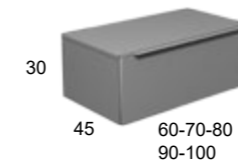

SIMPLE AVEC 1 TIROIR POUR PLAN DE TRAVAIL 60
SIMPLE AVEC 1 TIROIR POUR PLAN DE TRAVAIL 70
SIMPLE AVEC 1 TIROIR POUR PLAN DE TRAVAIL 80
SIMPLE AVEC 1 TIROIR POUR PLAN DE TRAVAIL 90
SIMPLE AVEC 1 TIROIR POUR PLAN DE TRAVAIL 100

SI-M1C060.172
SI-M1C070.185
SI-M1C080.195
SI-M1C090.210
SI-M1C100.225