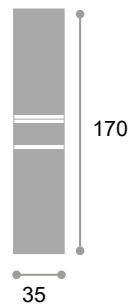

COLONNE 35 X 170
AVEC TIROIR PROF. 35
COLUMN 35 X 170
WITH DRAWER - DEPTH 35