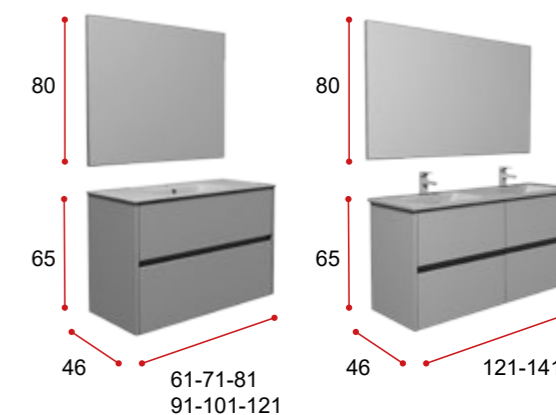

DEMI COLONNE 35 X 100 AVEC PIEDS PROF. 35
LOW COLUMN 30 X 100 WITH LEGS - DEPTH 35

BOLTAP-DM100.190

ENSEMBLE FORMÉ PAR:
MEUBLE CAISSON ET FAÇADES STRATIFIÉS. 2 TIROIRS ANTHRACITE, INTÉRIEUR GRIS. BASE ET TRAVERSE EN MÉLAMINE BLANCHE. PROFIL ALUMINIUM (GOLA) POUR PASSAGE MAIN. MIROIR SUR PLAFOND. VASQUE CÉRAMIQUE OU VERRE.

FURNITURE IS COMPOSED OF :
SUSPENDED FURNITURE UNIT. LAMINATED FRONT AND SIDES, CENTRAL OPENING WITH INTERIOR METALLIC PROFILE.

ceramica / ceramics / ceramique

MILANO 60 CM - MILANO 60 CM	MILANO-CJ060.290
MILANO 70 CM - MILANO 70 CM	MILANO-CJ070.300
MILANO 80 CM - MILANO 80 CM	MILANO-CJ080.325
MILANO 90 CM - MILANO 90 CM	MILANO-CJ090.350
MILANO 100 CM - MILANO 100 CM	MILANO-CJ100.365
MILANO 120 CM - MILANO 120 CM	MILANO-CJ120.395
MILANO 120 CM AVEC 2 LAVABOS MILANO 120 CM WITH 2 BASINS	MILANO-CJ1202.444
MILANO 140 CM AVEC 2 LAVABOS MILANO 140 CM WITH 2 BASINS	MILANO-CJ1402.610

cristal / verre / glass

MILANO VASQUE EN VERRE 60 CM MILANO WITH GLASS BASIN 60 CM	MILANO-CJ060C.310
MILANO VASQUE EN VERRE 70 CM MILANO WITH GLASS BASIN 70 CM	MILANO-CJ070C.320
MILANO VASQUE EN VERRE 80 CM MILANO WITH GLASS BASIN 80 CM	MILANO-CJ080C.345
MILANO VASQUE EN VERRE 90 CM MILANO WITH GLASS BASIN 90 CM	MILANO-CJ090C.370
MILANO VASQUE EN VERRE 100 CM MILANO WITH GLASS BASIN 100 CM	MILANO-CJ100C.390
MILANO VASQUE EN VERRE 120 CM MILANO WITH GLASS BASIN 120 CM	MILANO-CJ120C.425
MILANO VASQUE EN VERRE 120 CM 2 LAVABOS MILANO GLASS BASIN WITH 2 BASINS 120 CM	MILANO-CJ1202C.530
MILANO VASQUE EN RÉSINE 140 CM 2 LAVABOS MILANO RESIN BASIN WITH 2 BASINS 140 CM	MILANO-CJ1402C.610