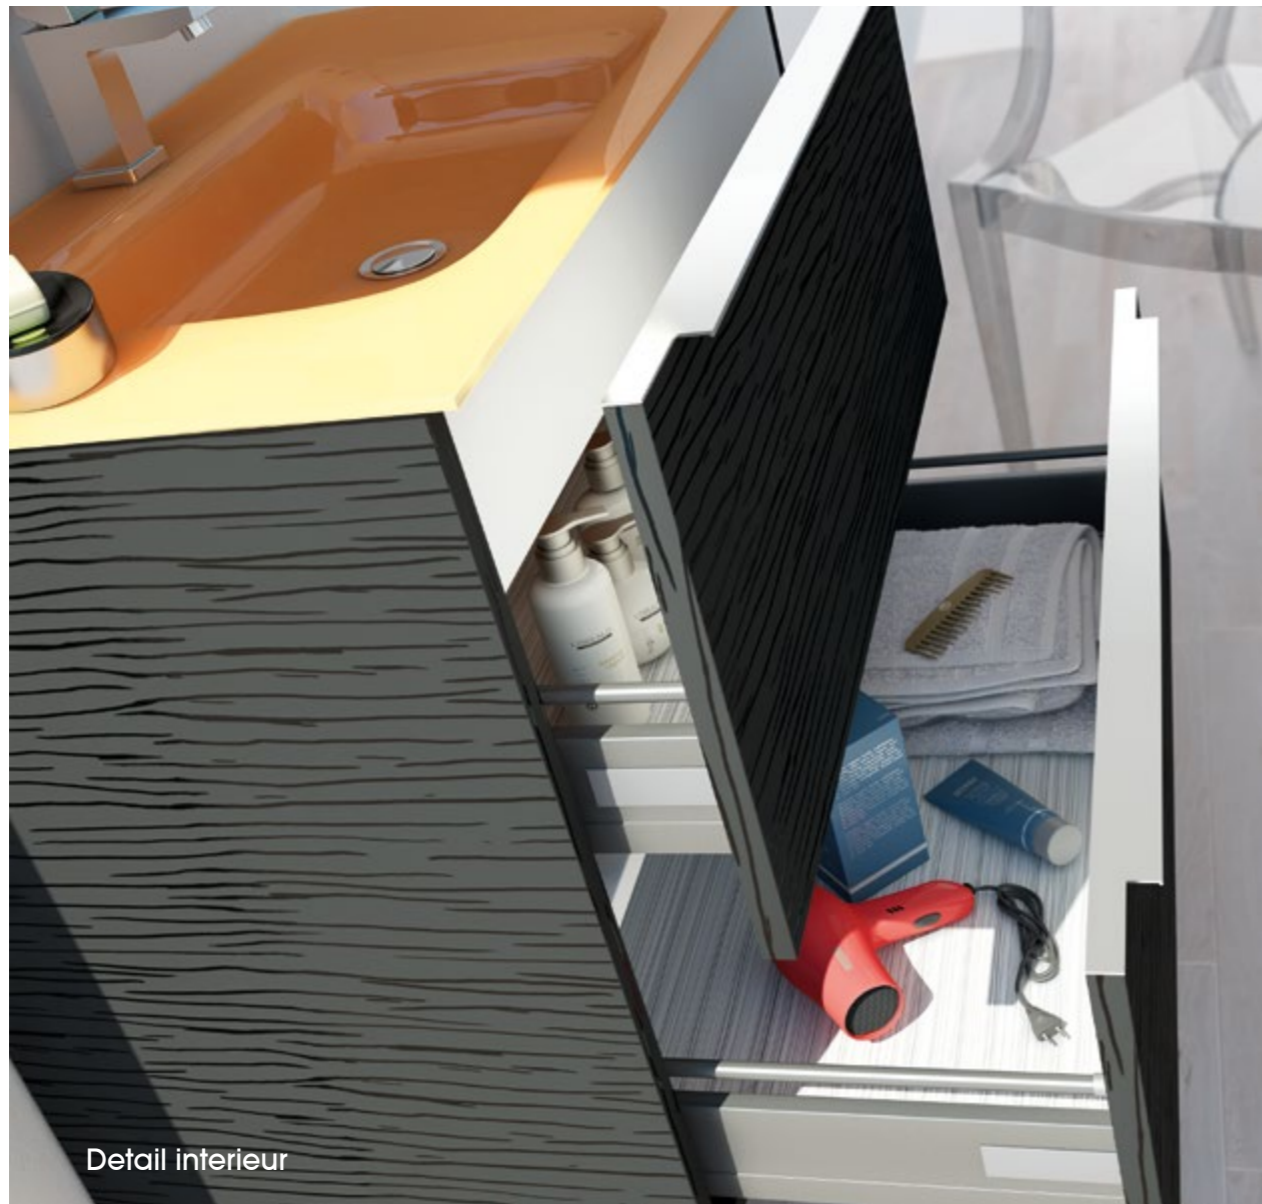

muebles de 
baño
salles de bain • bathroom furniture

Bolt

suspendu
suspended

poignée "Linea"

poignée "L"

Bolt 60

Bolt 100

Bolt 80
Corallo noir

Bolt 120

Detail interieur

Bolt

suspendue suspended

ENSEMBLE FORMÉ PAR : MEUBLE CAISSON ET FAÇADES STRATIFIÉES. 2 TIROIRS ANTIIRACITE, INTÉRIEUR GRIS. BASE ET TRAVERSE EN MELAMINE BLANCHE. MIROIR SUR PLAFOND. VASQUE CERAMIQUE OU VERRE.