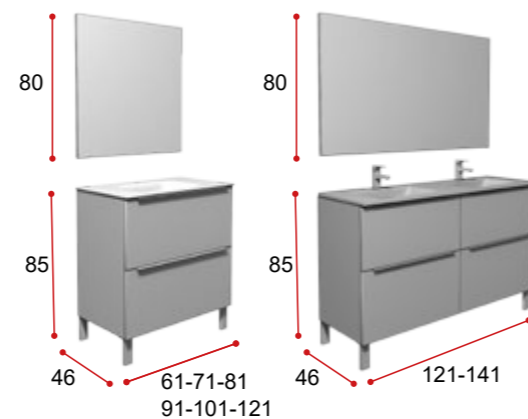

cristal / verre / glass

BOLT AVEC PIEDS VASQUE EN VERRE 60 CM BOLT WITH LEGS AND GLASS BASIN 60 CM	BOLT-AP060C.320
BOLT AVEC PIEDS VASQUE EN VERRE 70 CM BOLT WITH LEGS AND GLASS BASIN 70 CM	BOLT-AP070C.330
BOLT AVEC PIEDS VASQUE EN VERRE 80 CM BOLT WITH LEGS AND GLASS BASIN 80 CM	BOLT-AP080C.355
BOLT AVEC PIEDS VASQUE EN VERRE 90 CM BOLT WITH LEGS AND GLASS BASIN 90 CM	BOLT-AP090C.380
BOLT AVEC PIEDS VASQUE EN VERRE 100 CM BOLT WITH LEGS AND GLASS BASIN 100 CM	BOLT-AP100C.400
BOLT AVEC PIEDS VASQUE EN VERRE 120 CM BOLT WITH LEGS AND GLASS BASIN 120 CM	BOLT-AP120C.435
BOLT 120 CM AVEC PIEDS 2 LAVABOS EN VERRE BOLT WITH LEGS AND 2 GLASS BASINS 120 CM	BOLT-AP1202.550
BOLT 140 CM AVEC PIEDS 2 LAVABOS EN RÉSINE BOLT WITH LEGS AND 2 RESIN BASINS 140 CM	BOLT-AP1402.630