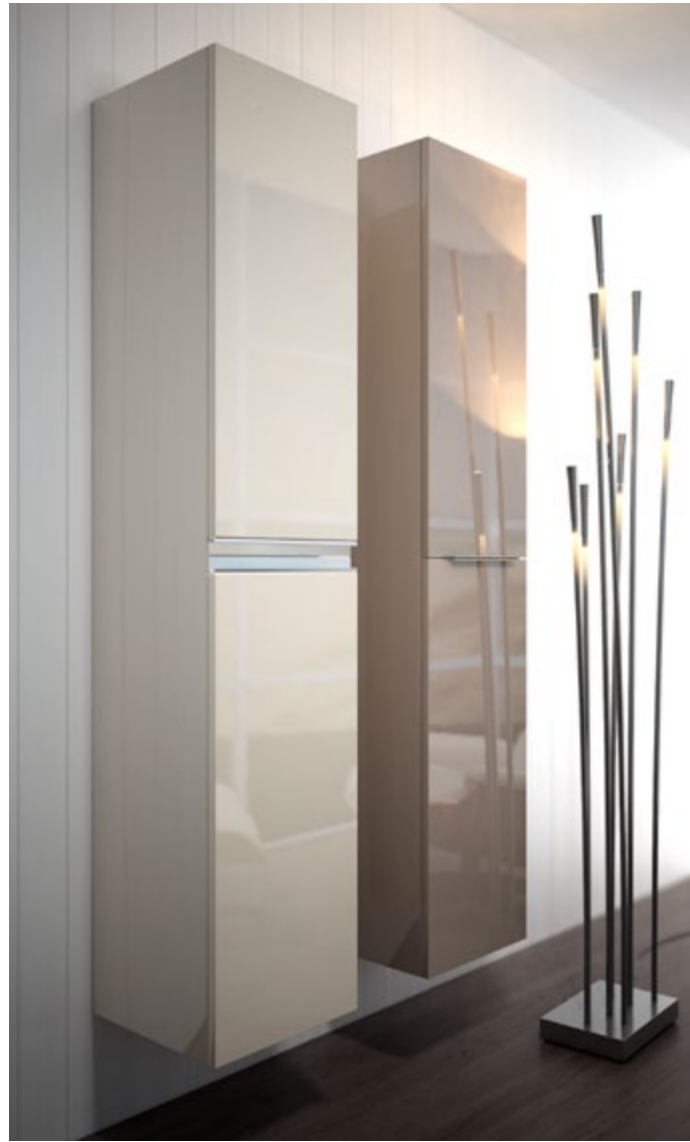

BOLT-CJ1202.530

BOLT VASQUE EN RÉSINE 140 CM 2 LAVABOS
BOLT 140 CM RESIN BASIN WITH 2 BASINS

BOLT-CJ1402.610

colonne suspendue
suspended columns

Bolt

COLONNE 35 X 170 - PROF. 35
COLUMN 35 X 170 - DEPTH 35

BOLT-CL170.260