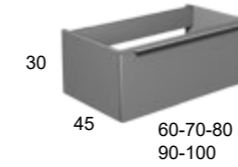

Vulak

VULAK 40

VULAK-SIP.149

SIMPLE

modules

miroir

vasque

SIMPLE AVEC 1 TIROIR POUR VASQUE 60
SIMPLE AVEC 1 TIROIR POUR VASQUE 70
SIMPLE AVEC 1 TIROIR POUR VASQUE 80
SIMPLE AVEC 1 TIROIR POUR VASQUE 90
SIMPLE AVEC 1 TIROIR POUR VASQUE 100