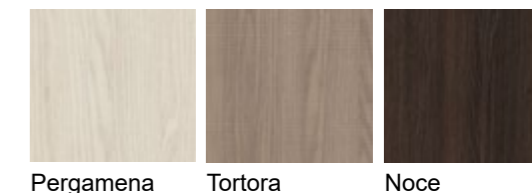

ENSEMBLE FORMÉ PAR:

MEUBLE: CAISSON ET FAÇADE EN MÉLAMINE SEGA DE 19 MM. 1 PORTE ABATABLE, 1 TIROIR. PLAN VASQUE CÉRAMIQUE. MIROIR AVEC PLAFOND MÉLAMINE DE 19 MM. PIEDS. COULISSE TIROIR ANTHRACITE, INTERIEUR GRIS. COULEURS DISPONIBLES: NOCE, TORTORA, PERGAMENA. CAISSON UNIQUEMENT PERGAMENA.

FURNITURE IS COMPOSED OF :

UNIT WITH "SEGA" 19 MM FRONT & SIDES, 1 HORIZONTALLY HINGED DOOR, 1 DRAWER. MIRROR ADHERED TO SEGA. CERAMIC OR GLASS BASIN. GLOSS CHROME-FINISH LEGS. COLOURS AVAILABLE: TORTORA, PERGAMENA, NOCE.

TREND 80 CM TREND 80 CM	TR-B080I.275
TREND 90 CM TREND 90 CM	TR-B090I.325
TREND 100 CM TREND 100 CM	TR-B100I.350

... y muchos más