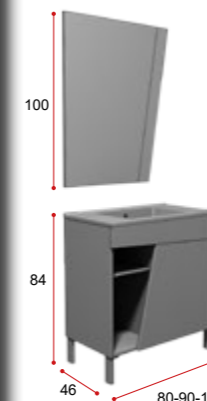

Bolt & Milano Options

Miroirs

PRIX À AJOUTER SUR CHAQUE ENSEMBLE

MIROIR LED 60	OPCLD060.100
MIROIR LED 70	OPCLD070.105
MIROIR LED 80	OPCLD.080.110
MIROIR LED 90	OPCLD090.115
MIROIR LED 100	OPCLD090.120
MIROIR LED 120	OPCLD090.135
MIROIR LED 140	OPCLD090.135

Vasque

PRIX À AJOUTER SUR CHAQUE ENSEMBLE AVEC VASQUE EN VERRE

VASQUE VUATO 60	OPCV060.030
VASQUE VUATO 70	OPCV070.035
VASQUE VUATO 80	OPCV080.040
VASQUE VUATO 90	OPCV090.050
VASQUE VUATO 100	OPCV100.060
VASQUE VUATO 120	OPCV120.065
VASQUE VUATO 120, 2 SENOS	OPCV122.080

quarz + gel coat

VASQUE QUARZ 60	OPCQ060.050
VASQUE QUARZ 70	OPCQ060.060
VASQUE QUARZ 80	OPCQ060.070
VASQUE QUARZ 90	OPCQ060.080
VASQUE QUARZ 100	OPCQ060.085
VASQUE QUARZ 120	OPCQ120.090
VASQUE QUARZ 120, 2 SENOS	OPCQ122.250
VASQUE QUARZ 140, 2 SENOS	OPCQ142.250

résine

VASQUE RÉSINE 60	OPCR060.030
VASQUE RÉSINE 70	OPCR060.035
VASQUE RÉSINE 80	OPCR060.040
VASQUE RÉSINE 90	OPCR060.050
VASQUE RÉSINE 100	OPCR060.060
VASQUE RÉSINE 120	OPCR120.065
VASQUE RÉSINE 120, 2 SENOS	OPCR122.080

TREND

ENSEMBLE FORMÉ PAR:

MEUBLE: CAISSON ET FAÇADE EN MÉLAMINE SEGA DE 19 MM. 1 PORTE ABATABLE, 1 TIROIR. PLAN VASQUE CÉRAMIQUE. MIROIR AVEC PLAFOND MÉLAMINE DE 19 MM. PIEDS. COULISSE TIROIR ANTHRACITE, INTERIEUR GRIS. COULEURS DISPONIBLES: NOCE, TORTORA, PERGAMENA. CAISSON UNIQUEMENT PERGAMENA.

FURNITURE IS COMPOSED OF :

UNIT WITH "SEGA" 19 MM FRONT & SIDES, 1 HORIZONTALLY HINGED DOOR, 1 DRAWER. MIRROR ADHERED TO SEGA. CERAMIC OR GLASS BASIN. GLOSS CHROME-FINISH LEGS. COLOURS AVAILABLE: TORTORA, PERGAMENA, NOCE.

TREND 80 CM TREND 80 CM	TR-B080I.275
TREND 90 CM TREND 90 CM	TR-B090I.325
TREND 100 CM TREND 100 CM	TR-B100I.350

... y muchos más

TREND 80 CM AVEC MIROIR CARRÉ
TREND 80 CM WITH SQUARE MIRROR

TR-B080IR.275