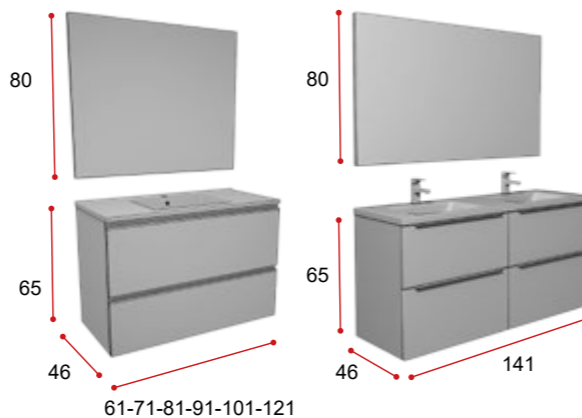

BOLT-CJ060.290

BOLT 70 CM - BOLT 70 CM

BOLT-CJ070.300

BOLT 80 CM - BOLT 80 CM

BOLT-CJ080.325

BOLT 90 CM - BOLT 90 CM

BOLT-CJ090.350

BOLT 100 CM - BOLT 100 CM

BOLT-CJ100.365

BOLT 120 CM - BOLT 120 CM

BOLT-CJ120.395

BOLT 120 CM AVEC 2 LAVABOS
BOLT 120 CMS WITH 2 BASINS

BOLT-CJ1202.444

BOLT 140 CM AVEC 2 LAVABOS
BOLT 140 CMS WITH 2 BASINS

BOLT-CJ1402.610

crystal / verre / glass

BOLT VASQUE EN VERRE 60 CM
BOLT GLASS BASIN 60 CM

BOLT-CJ060C.310

BOLT VASQUE EN VERRE 70 CM
BOLT GLASS BASIN 70 CM

BOLT-CJ070C.320

BOLT VASQUE EN VERRE 80 CM
BOLT GLASS BASIN 80 CM

BOLT-CJ080C.345

BOLT VASQUE EN VERRE 90 CM
BOLT GLASS BASIN 90 CM