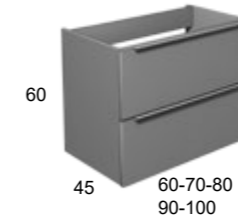

SIMPLE AVEC 2 TIROIRS POUR VASQUE 60
SIMPLE AVEC 2 TIROIRS POUR VASQUE 70
SIMPLE AVEC 2 TIROIRS POUR VASQUE 80
SIMPLE AVEC 2 TIROIRS POUR VASQUE 90
SIMPLE AVEC 2 TIROIRS POUR VASQUE 100

SI-M2L060.192
SI-M2L070.205
SI-M2L080.215
SI-M2L090.220
SI-M2L100.235