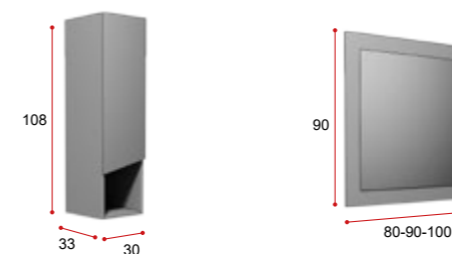

Bolt & Milano Options

Miroirs

PRIX À AJOUTER SUR CHAQUE ENSEMBLE

MIROIR LED 60	OPCLD060.100
MIROIR LED 70	OPCLD070.105
MIROIR LED 80	OPCLD.080.110
MIROIR LED 90	OPCLD090.115
MIROIR LED 100	OPCLD090.120
MIROIR LED 120	OPCLD090.135
MIROIR LED 140	OPCLD090.135

Vasque

PRIX À AJOUTER SUR CHAQUE ENSEMBLE AVEC VASQUE EN VERRE

VASQUE VUATO 60	OPCV060.030
VASQUE VUATO 70	OPCV070.035
VASQUE VUATO 80	OPCV080.040
VASQUE VUATO 90	OPCV090.050
VASQUE VUATO 100	OPCV100.060
VASQUE VUATO 120	OPCV120.065
VASQUE VUATO 120, 2 SENOS	OPCV122.080

quarz + gel coat

VASQUE QUARZ 60	OPCQ060.050
VASQUE QUARZ 70	OPCQ060.060
VASQUE QUARZ 80	OPCQ060.070
VASQUE QUARZ 90	OPCQ060.080
VASQUE QUARZ 100	OPCQ060.085
VASQUE QUARZ 120	OPCQ120.090
VASQUE QUARZ 120, 2 SENOS	OPCQ122.250
VASQUE QUARZ 140, 2 SENOS	OPCQ142.250

résine

VASQUE RÉSINE 60	OPCR060.030
VASQUE RÉSINE 70	OPCR060.035
VASQUE RÉSINE 80	OPCR060.040
VASQUE RÉSINE 90	OPCR060.050
VASQUE RÉSINE 100	OPCR060.060
VASQUE RÉSINE 120	OPCR120.065
VASQUE RÉSINE 120, 2 SENOS	OPCR122.080

TREND

ENSEMBLE FORMÉ PAR:

MEUBLE: CAISSON ET FAÇADE EN MÉLAMINE SEGA DE 19 MM. 1 PORTE ABATABLE, 1 TIROIR. PLAN VASQUE CÉRAMIQUE. MIROIR AVEC PLAFOND MÉLAMINE DE 19 MM. PIEDS. COULISSE TIROIR ANTHRACITE, INTERIEUR GRIS. COULEURS DISPONIBLES: NOCE, TORTORA, PERGAMENA. CAISSON UNIQUEMENT PERGAMENA.

FURNITURE IS COMPOSED OF :

UNIT WITH "SEGA" 19 MM FRONT & SIDES, 1 HORIZONTALLY HINGED DOOR, 1 DRAWER. MIRROR ADHERED TO SEGA. CERAMIC OR GLASS BASIN. GLOSS CHROME-FINISH LEGS. COLOURS AVAILABLE: TORTORA, PERGAMENA, NOCE.

TREND 80 CM TREND 80 CM	TR-B080I.275
TREND 90 CM TREND 90 CM	TR-B090I.325
TREND 100 CM TREND 100 CM	TR-B100I.350

... y muchos más

TREND 80 CM AVEC MIROIR CARRÉ
TREND 80 CM WITH SQUARE MIRROR

TR-B080IR.275