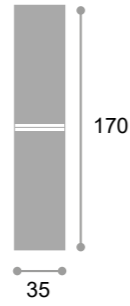

BOLT VASQUE EN VERRE 60 CM
BOLT GLASS BASIN 60 CM

BOLT-CJ060C.310

BOLT VASQUE EN VERRE 70 CM
BOLT GLASS BASIN 70 CM

BOLT-CJ070C.320

BOLT VASQUE EN VERRE 80 CM
BOLT GLASS BASIN 80 CM

BOLT-CJ080C.345

BOLT VASQUE EN VERRE 90 CM
BOLT GLASS BASIN 90 CM

BOLT-CJ090C.370

BOLT VASQUE EN VERRE 100 CM
BOLT GLASS BASIN 100 CM

BOLT-CJ100C.390

BOLT VASQUE EN VERRE 120 CM
BOLT GLASS BASIN 120 CM

BOLT-CJ120C.425

BOLT VASQUE EN VERRE 120 CM 2 LAVABOS
BOLT 120 CM GLASS BASIN WITH 2 BASINS

BOLT-CJ1202.530

BOLT VASQUE EN RÉSINE 140 CM 2 LAVABOS
BOLT 140 CM RESIN BASIN WITH 2 BASINS

BOLT-CJ1402.610

colonne suspendue
suspended columns

Bolt

COLONNE 35 X 170 - PROF. 35
COLUMN 35 X 170 - DEPTH 35

BOLT-CL170.260