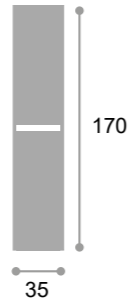

Milano suspendue

COLONNE 35 X 170 PROF. 35
COLUMN 35 X 170 DEPTH 35

MILANO-CL170.260