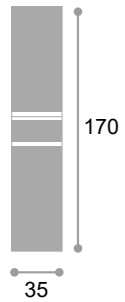

BOLT VASQUE EN VERRE 60 CM
BOLT GLASS BASIN 60 CM

BOLT-CJ060C.310

BOLT VASQUE EN VERRE 70 CM
BOLT GLASS BASIN 70 CM

BOLT-CJ070C.320

BOLT VASQUE EN VERRE 80 CM
BOLT GLASS BASIN 80 CM

BOLT-CJ080C.345

BOLT VASQUE EN VERRE 90 CM
BOLT GLASS BASIN 90 CM

BOLT-CJ090C.370

BOLT VASQUE EN VERRE 100 CM
BOLT GLASS BASIN 100 CM

BOLT-CJ100C.390

BOLT VASQUE EN VERRE 120 CM
BOLT GLASS BASIN 120 CM

BOLT-CJ120C.425

BOLT VASQUE EN VERRE 120 CM 2 LAVABOS
BOLT 120 CM GLASS BASIN WITH 2 BASINS

BOLT-CJ1202.530

BOLT VASQUE EN RÉSINE 140 CM 2 LAVABOS
BOLT 140 CM RESIN BASIN WITH 2 BASINS

BOLT-CJ1402.610

colonne suspendue
suspended columns

Bolt

COLONNE 35 X 170 - PROF. 35
COLUMN 35 X 170 - DEPTH 35

BOLT-CL170.260